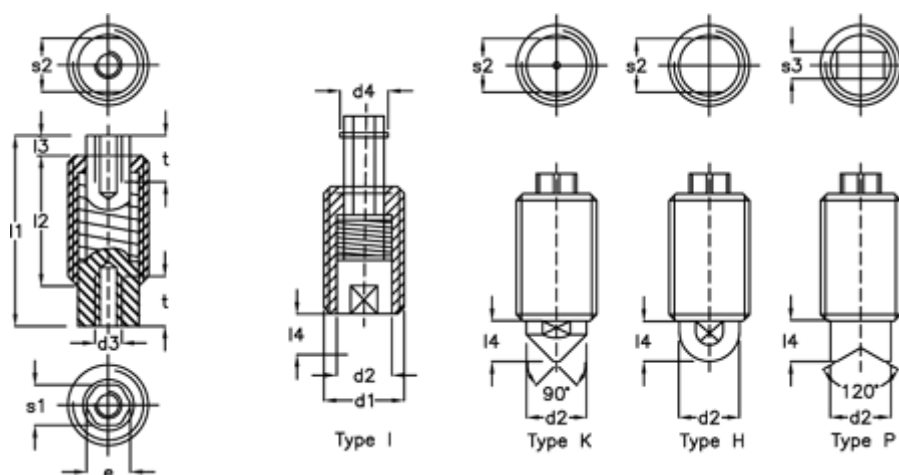

Varenummer: 20846512  
 Beskrivelse: E+G fjederelement  
 GN 513-M12x1,5-I-1

## Mål

d	= M12x1,5	l1 = 28	t min = 8
d2	= 9.0	l2 = 19	
d3	= M4	l3 = 3	
d4	= 7.6	l4 = 6	
e	= 6.5	r = 4.5	
Fjedertryk N bund	= 35	s1 = 6	
Fjedertryk N top	= 16	s2 = 8	
Identification	= 1	s3 = 4	